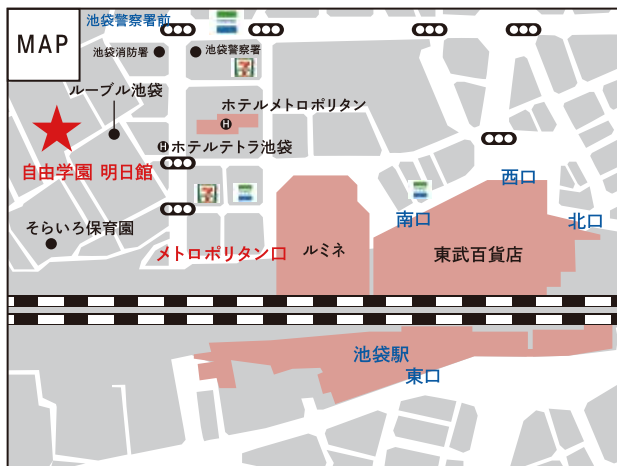

開催場所

自由学園
明日館・食堂
重要文化財

JSP ジャパンシーラインプロジェクトでは
これまでに様々な日本各地の伝統的な食文化や職人技の
魅力を掘り起こし紹介してきました。
今回の JSP 展示会では「お好み食堂 Home made party」をテーマに
クリスマスやお正月など集う機会が増えるシーズンに向け様々な
パーティーシーンを紹介します。
期間中はラッピング講座や様々なセミナーなども予定しております。
皆様のご来場をお待ちしております。

開催期間 7/10 (水) 10:00-19:00 7/11 (木) 10:00-18:30

アクセス 〒171-0021
東京都豊島区
西池袋2-31-3

池袋駅メトロポリタン口より
徒歩5分

JR:山手線・埼京線・湘南新宿ライン
東京外口:丸ノ内線・有楽町線
副都心線
東武鉄道:東上本線
西武鉄道:池袋線

可能な限りご記入の上、FAXをお願いします。

- | | |
|--------------------------------------|--------------------------------------|
| <input type="checkbox"/> 7/10(水) | <input type="checkbox"/> 7/11(木) |
| <input type="checkbox"/> 10:00~12:00 | <input type="checkbox"/> 10:00~12:00 |
| <input type="checkbox"/> 12:00~14:00 | <input type="checkbox"/> 12:00~14:00 |
| <input type="checkbox"/> 14:00~16:00 | <input type="checkbox"/> 14:00~16:00 |
| <input type="checkbox"/> 16:00~19:00 | <input type="checkbox"/> 16:00~18:30 |